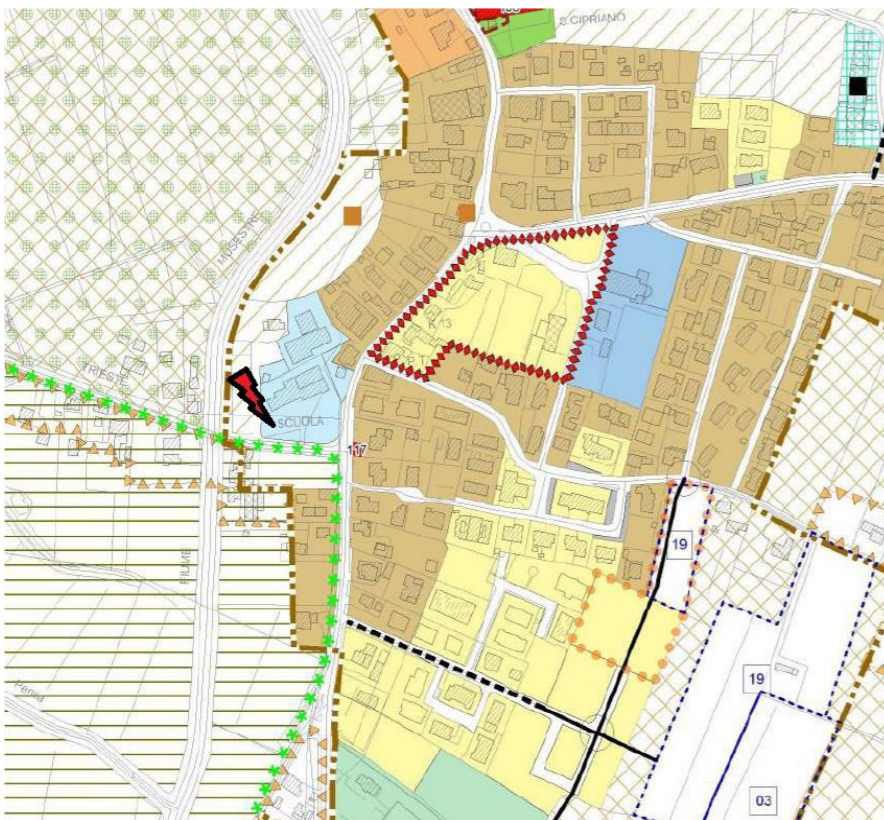

FRAZIONE DI BIANCADE

- n. 1 Parcheggio Piazza Menon/Via Dary
- n. 1 Parcheggio c/o Parco Martiri delle Foibe Via Villa dal Peder

Allegato sub A)

RONCADE CAPOLUOGO

- n. 2 Parcheggio pesa pubblica via Vivaldi
- n. 2 Parcheggio 123 posti via Montiron

FRAZIONE DI SAN CIPRIANO

- n. 1 Parcheggio Piazzetta dell' Artigliere/ Via Trento Trieste

FRAZIONE DI MUESTRE

- n. 1 Parcheggio Palestra/Scuola primaria Via Tiepolo