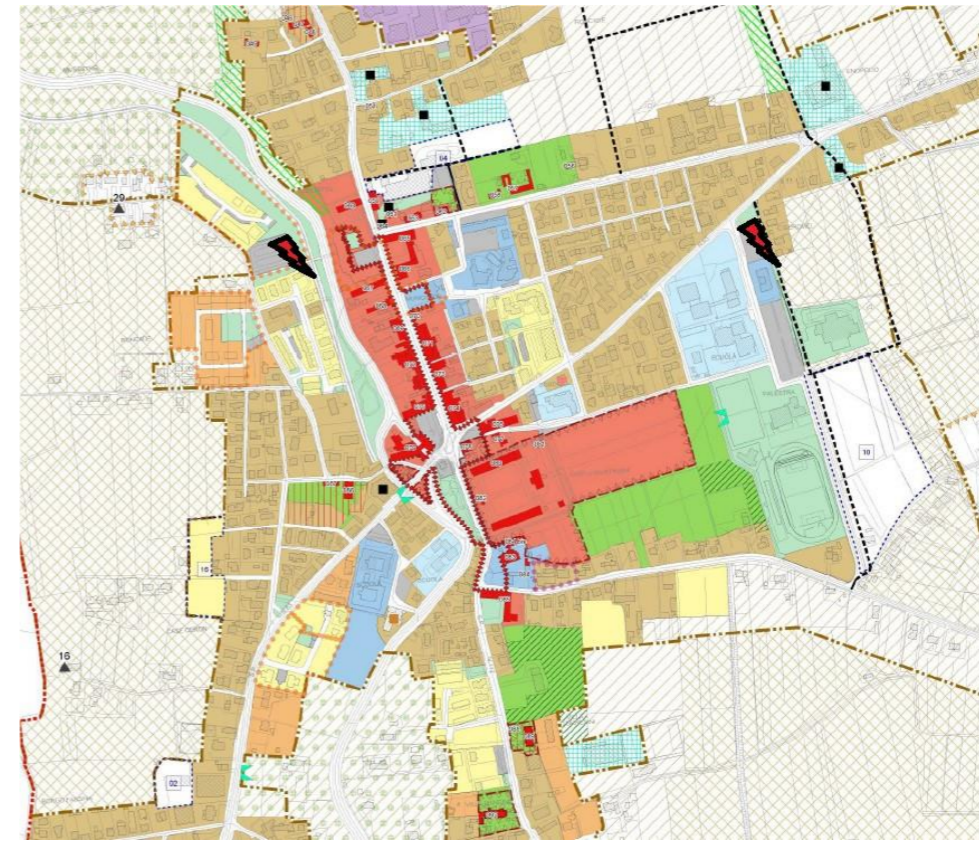

FRAZIONE DI BIANCADE

- n. 1 Parcheggio Piazza Menon/Via Dary
- n. 1 Parcheggio c/o Parco Martiri delle Foibe Via Villa dal Peder

Allegato sub A)

RONCADE CAPOLUOGO

- n. 2 Parcheggio pesa pubblica via Vivaldi
- n. 2 Parcheggio 123 posti via Montiron

FRAZIONE DI SAN CIPRIANO

- n. 1 Parcheggio Piazzetta dell' Artigliere/ Via Trento Trieste

FRAZIONE DI MUESTRE

- n. 1 Parcheggio Palestra/Scuola primaria Via Tiepolo